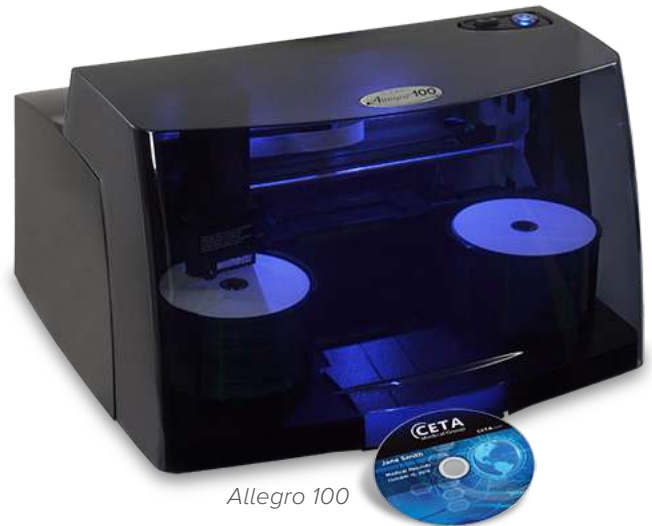

利点

コンパクトサイズ

ニーズに合ったシステムを選んでください。

Allegro 20は、コストパフォーマンスに優れた少量発行タイプで、レコーダー、ディスクビンともに1つで20枚のディスクを装填できます。

Allegro 100は、レコーダー、ディスクビンともに2つで100枚のディスクを装填できます。どちらのモデルもCD/DVDレコーダーが標準装備されており、オプションでBlu-rayレコーダーにアップグレードすることができます。

高速処理

フルカラーによるフル盤面印刷がたったの6秒という速さと力強さ。Allegroの高速ロボットはディスク生産効率を最大限にするために設計されたマシンです。

リマージュ ソフトウェア スイート (RSS)

業界をリードするリマージュのソフトウェアが、お客様を成功に導きます。過去十数年をかけて洗練されたリマージュソフトウェアスイート (RSS) は、力強くダイナミックなパフォーマンスを、お手頃なディスクパブリッシャーAllegroにもたらしめます。

このRSSのパワーにより、あらゆるネットワークユーザーがAllegroに簡単にアクセスすることができます。遠隔ユーザーであっても、特別なソフトウェアをインストールすることなく、RSSのウェブツールを使えば、インターネット経由でAllegroに安全にアクセスできます。さらにRSS独自機能により、発行データ等の取り込みを自動で行います。このようにAllegroは、データ受け渡しを行う小さなオフィスやクリニックにぴったりフィットするシステムです。

リマージュソフトウェアスイートは、最強かつ完全なAPIを提供します。強力なネットワーク機能と双方向プログラム通信、そして完璧なAPIセットにより、あらゆるソフトウェアプログラムと相互通信を確立できます。Allegroは、既存のリマージュソフトウェアとも即座に統合できます。

特長

- Allegroのディスク装填枚数は20枚 (Allegro 20) と100枚 (Allegro 100) の2モデル
- 外部ディスク排出機能により2ピン両方を入力ピンとして利用可能 (Allegro 100のみ)
- CD/DVDレコーダー搭載数は1 (Allegro 20) 及び2 (Allegro 100) の2モデル (Blu-rayはオプション)
- リマージュソフトウェアスイート (RSS)
- 4800dpiのフルカラーインクジェット印刷
- 取り扱いが容易な全色オールインワンカートリッジ
- USB 3.0対応で高速データ転送
- 通信ステータスライト内蔵

オプション

- Blu-ray Disc™ レコーダ